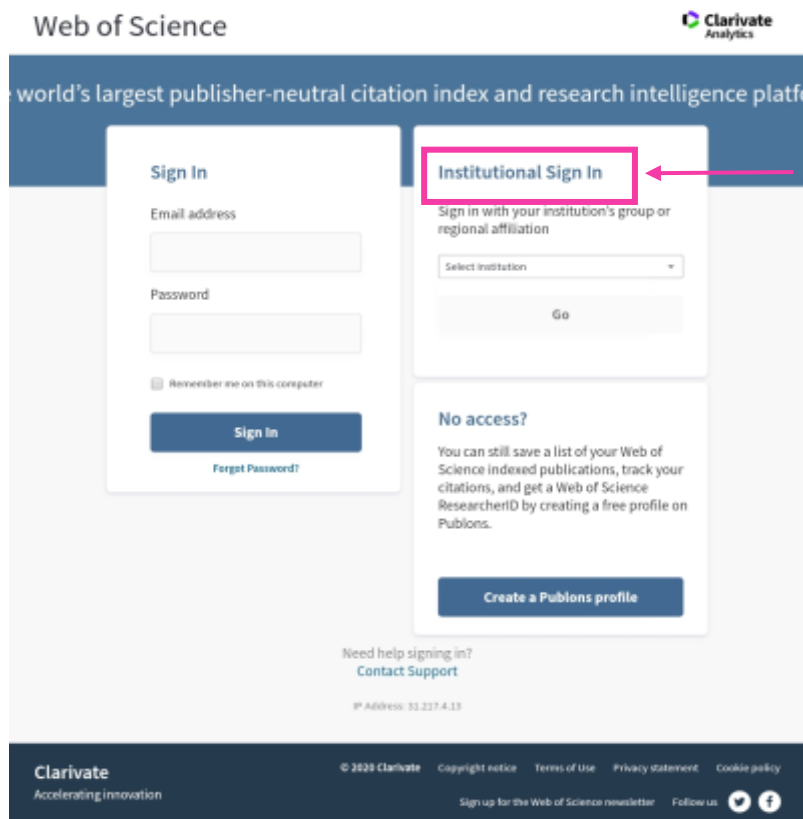

## UPUTE ZA PRISTUP WEB OF SCIENCE PLATFORME IZVAN GSKO ILI SASTAVNICE SVEUČILIŠTA J.J.STROSSMAYER U OSIJEKU

### 1. POČETNA STRANICA, obratite pažnju na Institutional Sign In