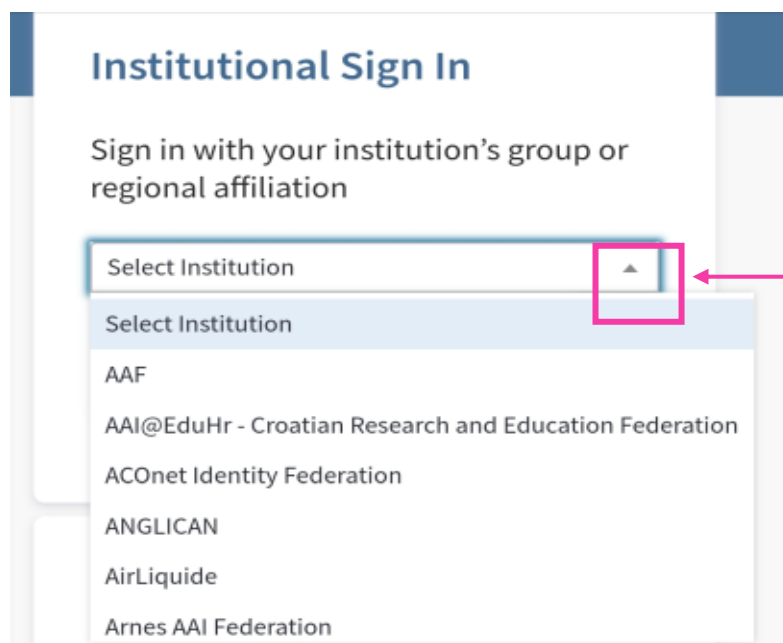

2. KLIKNITE NA STRELICU U PADAJUĆEM IZBORNIKU